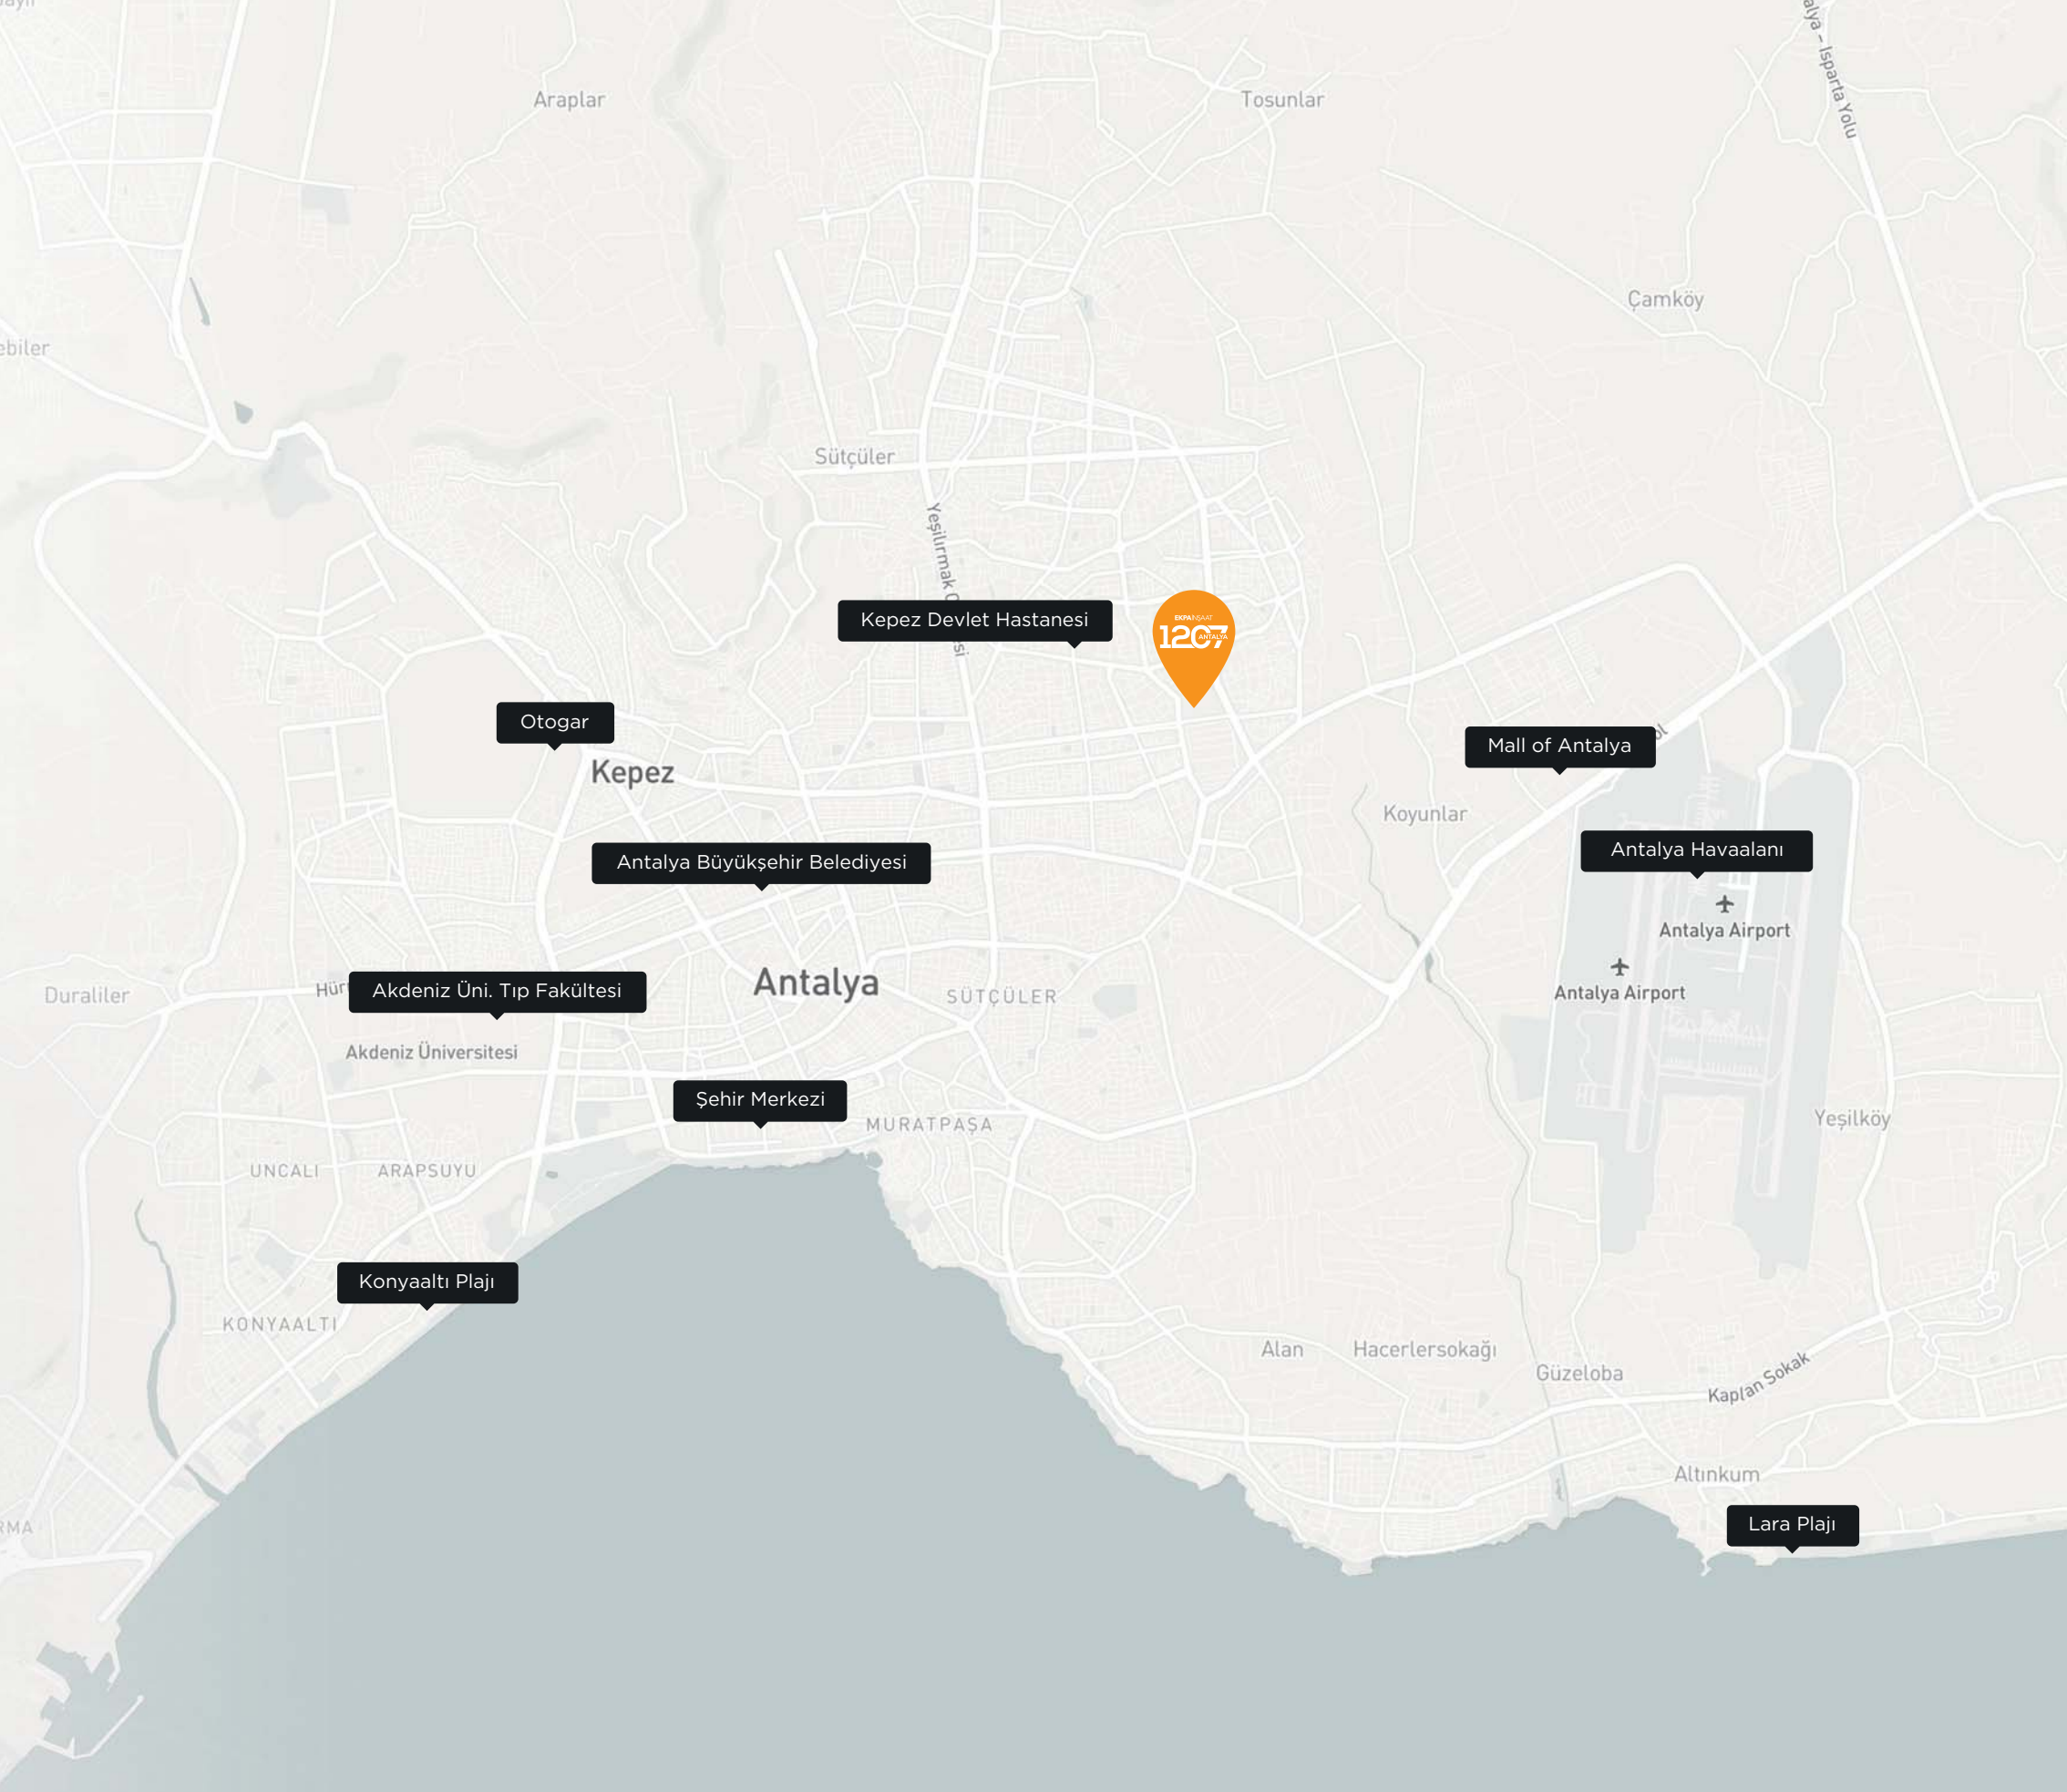

Havaalanı 8 km
AVM 4 km
Kepez Belediyesi 2 km

Antalya B.B. 5 km
Akdeniz Üni. Tıp Fak. 10 km
Kepez Devlet Has. 1,5 km

LOKASYON

Kepez Devlet Hastanesi

Otogar

Antalya Büyükşehir Belediyesi

Mall of Antalya

Antalya Havaalanı